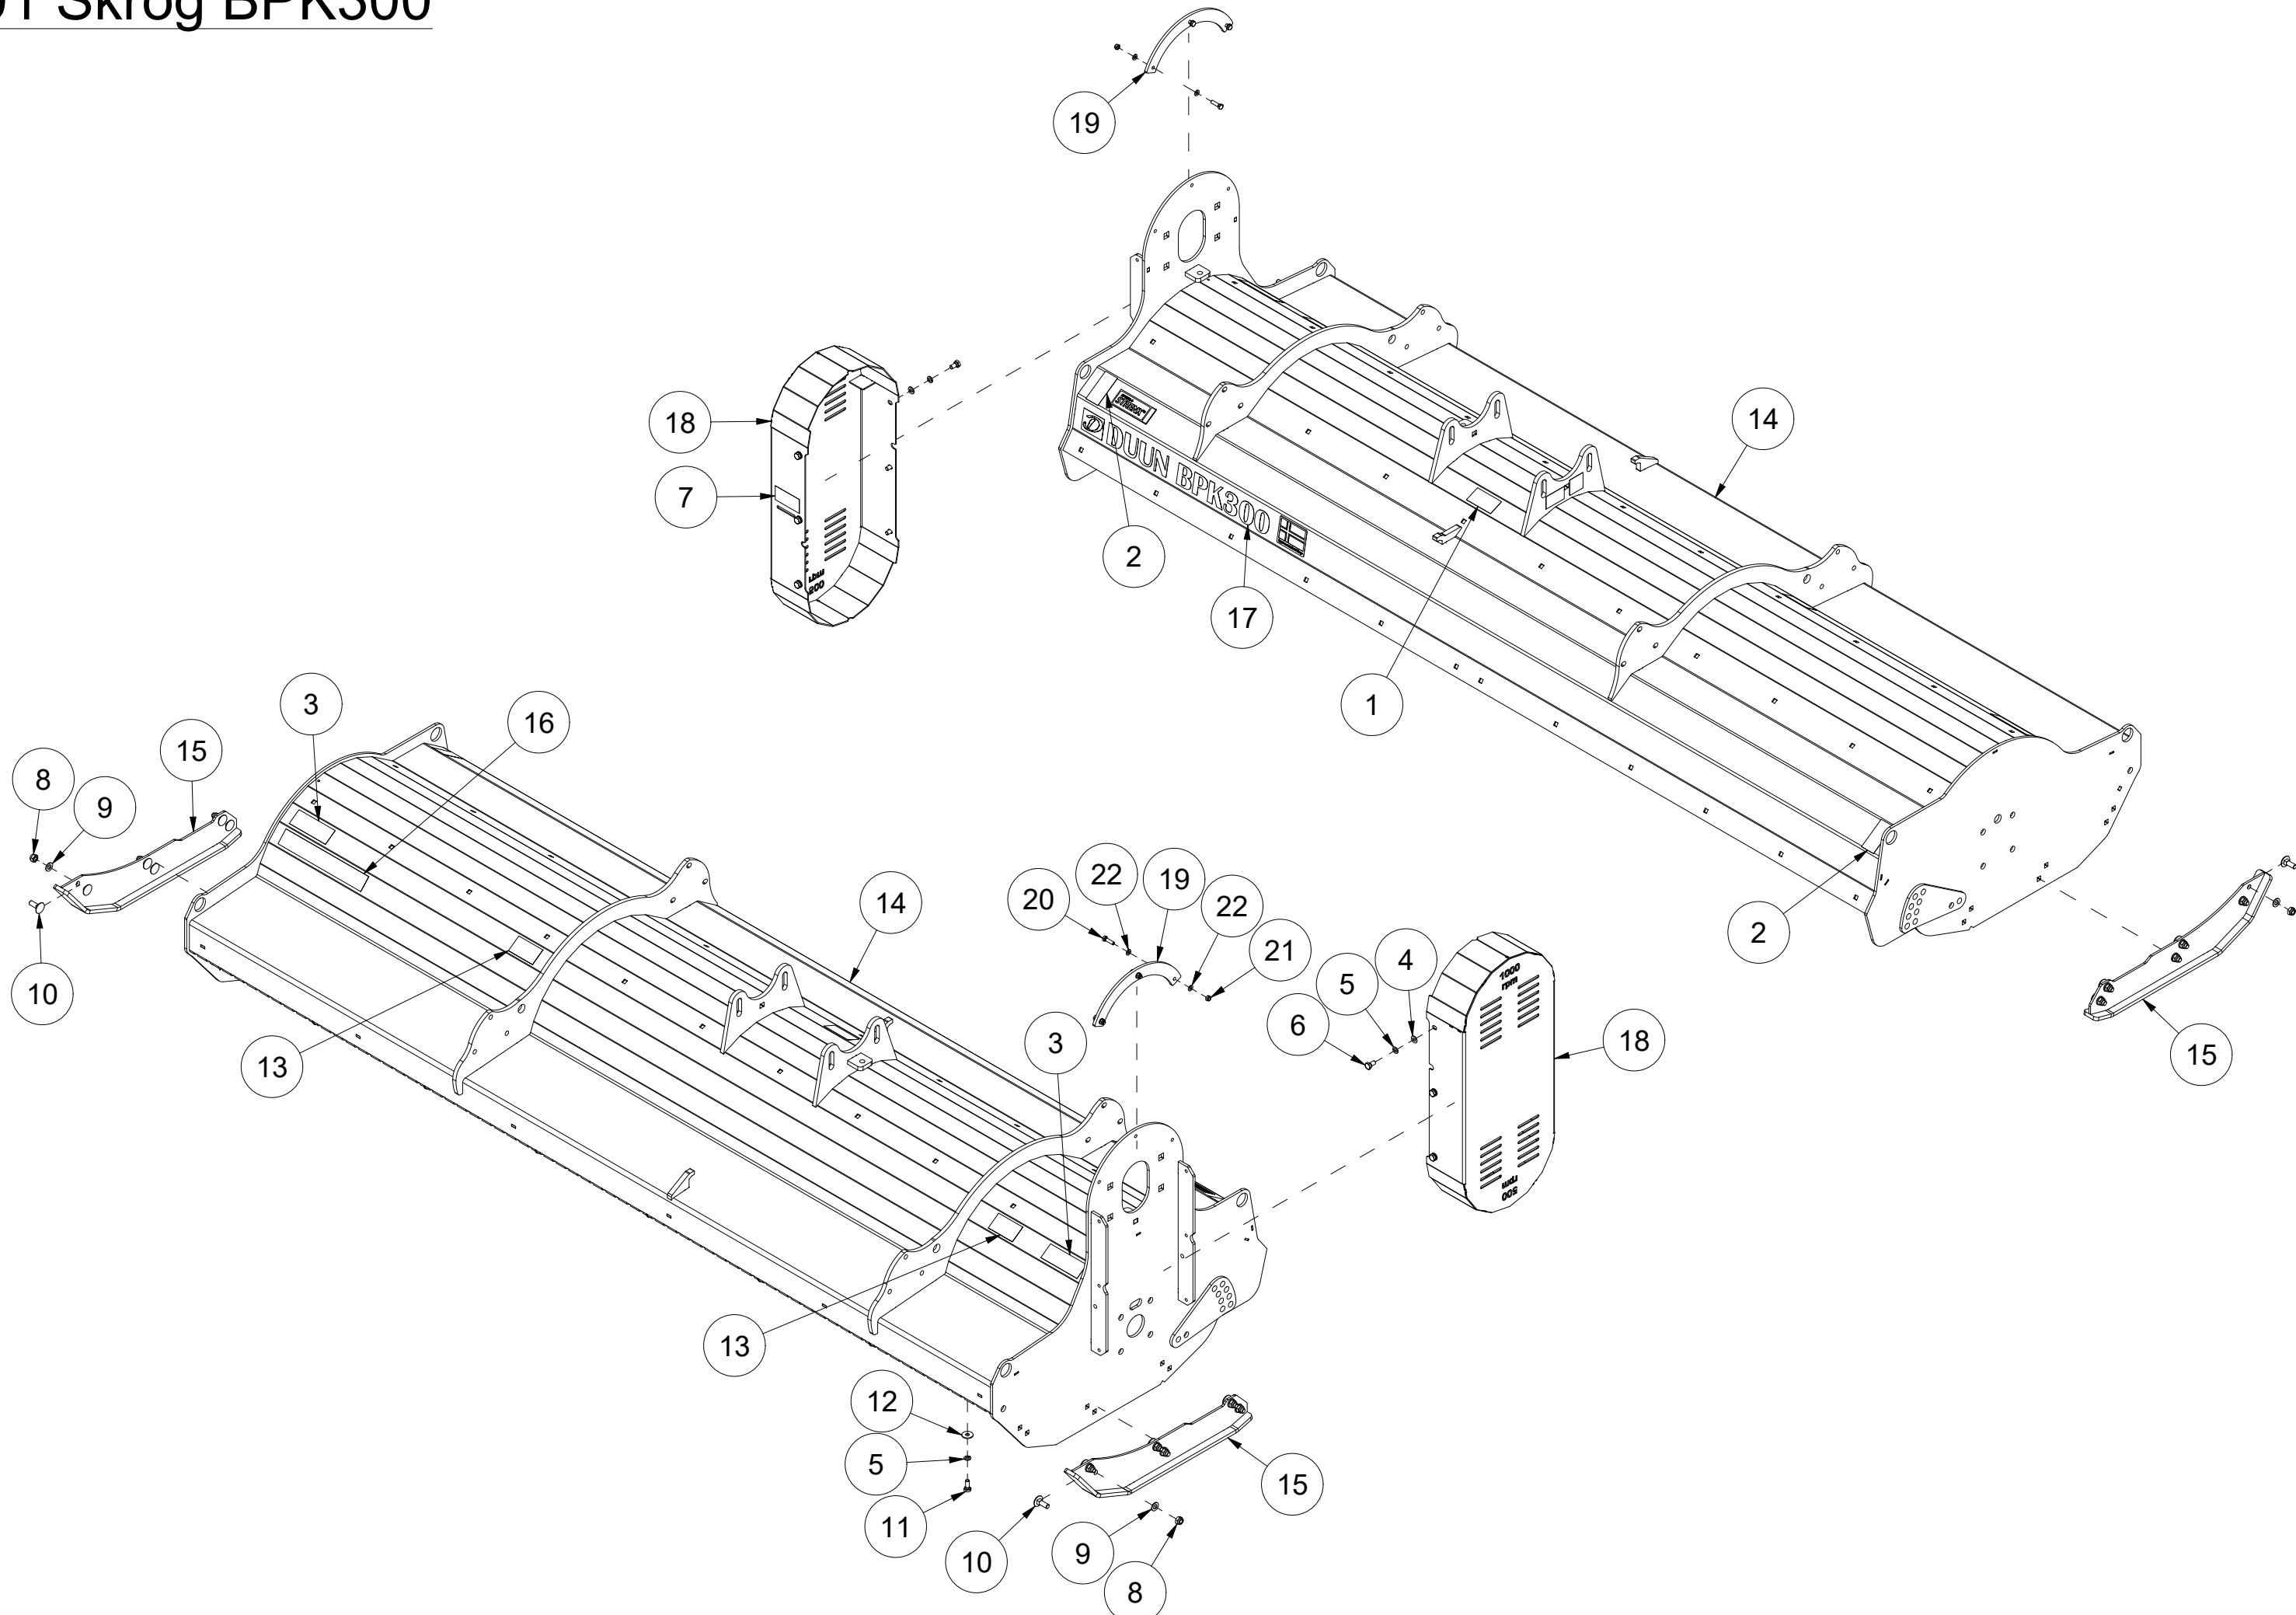

BPK300

Reservedelskatalog

Duun Industrier as
7630 Åsen, Norway
www.duun.no

001 Skrog BPK300

| Pos | Ant | Artikkelnr | Beskrivelse |
|-----|-----|------------|---|
| 1 | 1 | 2935185 | Klebemerke 90x48 Klemfare |
| 2 | 2 | 2935186 | Klebemerke 48x90 Hold avstand |
| 3 | 2 | 2935188 | Klebemerke 135x48 Kuttskader |
| 4 | 6 | 2531060 | Underlagsskive M10 EIZn DIN 125 |
| 5 | 20 | 2534060 | Fjærskive M10 EIZn DIN 127 |
| 6 | 6 | 2422295 | Sekskantskrue M10x20 EIZn 8.8 DIN 933 |
| 7 | 1 | 2935189 | Klebemerke 90x48 Reimstramming |
| 8 | 12 | 2483611 | Lockingmutter M12 EIZn DIN 985 |
| 9 | 12 | 2531069 | Underlagsskive M12 EIZn DIN 125 |
| 10 | 12 | 2344350 | Låseskrue M12x35 EIZn 8.8 DIN 603 |
| 11 | 14 | 2422297 | Sekskantskrue M10x25 EIZn 8.8 DIN 933 |
| 12 | 14 | 2533060 | Karosseriskive M10 EIZn DIN 9021 |
| 13 | 2 | 2935088 | Klebemerke 90x48 Klemfare hånd |
| 14 | 1 | 27131001 | Skrog BPK300 |
| 15 | 2 | 27201025 | Slitesko |
| 16 | 1 | 2935122 | Klebemerke 45x309 Beitepusser 1000 rpm samleskilt |
| 17 | 1 | 2935184 | Klebemerke BPK300 |
| 18 | 1 | 27131014 | Deksel V2 |
| 19 | 1 | 27131015 | Dekkplate |
| 20 | 3 | 2422248 | Sekskantskrue M8x30 EIZn 8.8 DIN 933 |
| 21 | 3 | 2483609 | Lockingmutter M8 EIZn DIN 985 |
| 22 | 6 | 2531047 | Underlagsskive M8 EIZn DIN 125 |