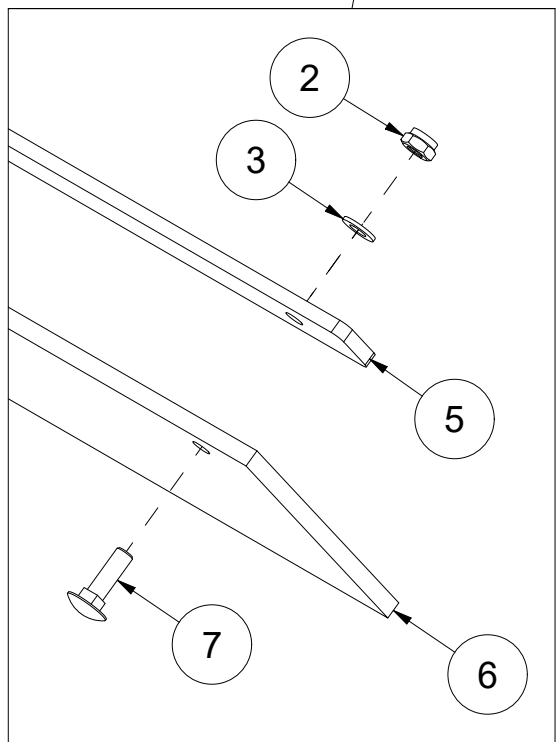

005 Beskyttelse BPK300

Pos	Ant	Artikkelnr	Beskrivelse
1	1	27121011	Stang
2	13	2483610	Lockingmutter M10 EIZn DIN 985
3	13	2531060	Underlagsskive M10 EIZn DIN 125
4	1	2344330	Låseskrue M10x25 EIZn 8.8 DIN 603
5	2	27121036	Festeskinne
6	2	27121019	Gummiplate
7	12	2344332	Låseskrue M10x35 EIZn 8.8 DIN 603
8	65	2555015	Kjetting 6 lenker