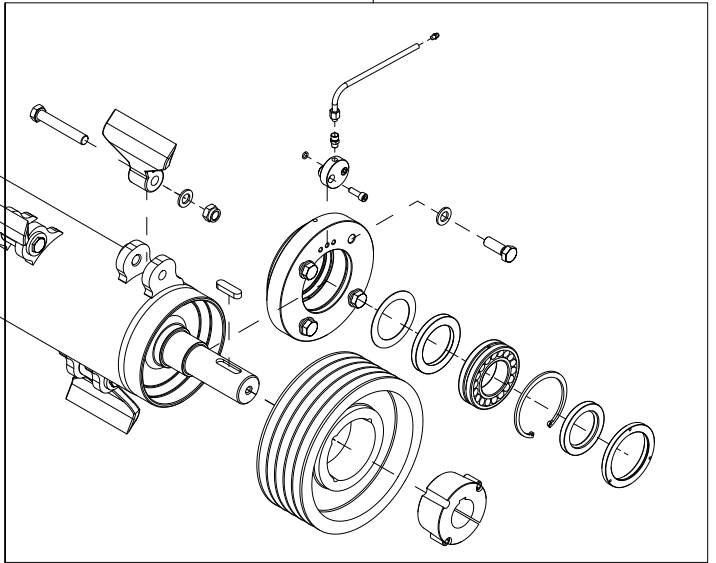

003 Rotor BPK300

Pos	Ant	Artikkelnr	Beskrivelse
1	1	2115175	Passkile 14x9 L50 St DIN 6885A
2	1	2553160	Seegerring A 60x2,0 DIN 471
3	1	27121002	Rotor BP300
4	1	2234157	Simmerring Ø60/90x10
5	2	2234161	Simmerring Ø70/100x10 AS
6	8	2423491	Sekskantskrue M16x45 EIZn 10.9 DIN 933
7	2	2953322	Rullelager 22212.EAW33C3 Ø60/110x28
8	2	27121014	Lagerhus
9	1	27121015	Ring
10	2	27101043	Holdeskive
11	1	27121017	Shims rotor 3 mm
12	1	2478409	Smørenippel Rett M6
13	2	2553310	Seegerring I 110x4,0 DIN 472
14	1	2965390	Remskive 265x5 SPB 3020
15	1	2478407	Smørenippel Rett M8
16	1	2233008	O-ring 8,00x2,00 NBR 70
17	2	2472315	Unbrako sylinderskrue M8x25 EIZn DIN 912
18	1	2965321	Bøsning Ø50 TL3020
19	1	27121031	Shims rotor 2 mm
20	1	27121034	Shims rotor 1 mm
21	1	27121070	Shims rotor 5 mm
22	1	27121069	Shims rotor 4 mm
23	34	2531078	Underlagsskive M16 EIZn DIN 125
24	1	27201089	Smøreadapter feste
25	1	2957752	Ansatsnippel BSP 1/8-GE08LLR, Nut, DPR
26	1	27121072	Smørerør BPK
27	26	2112210	Hammerkniv
28	26	2428502	Sekskantskrue M16x1,5x100 EIZn 10.9 DIN 960
29	26	2482613	Lockingmutter M16x1,5 EIZn DIN 985