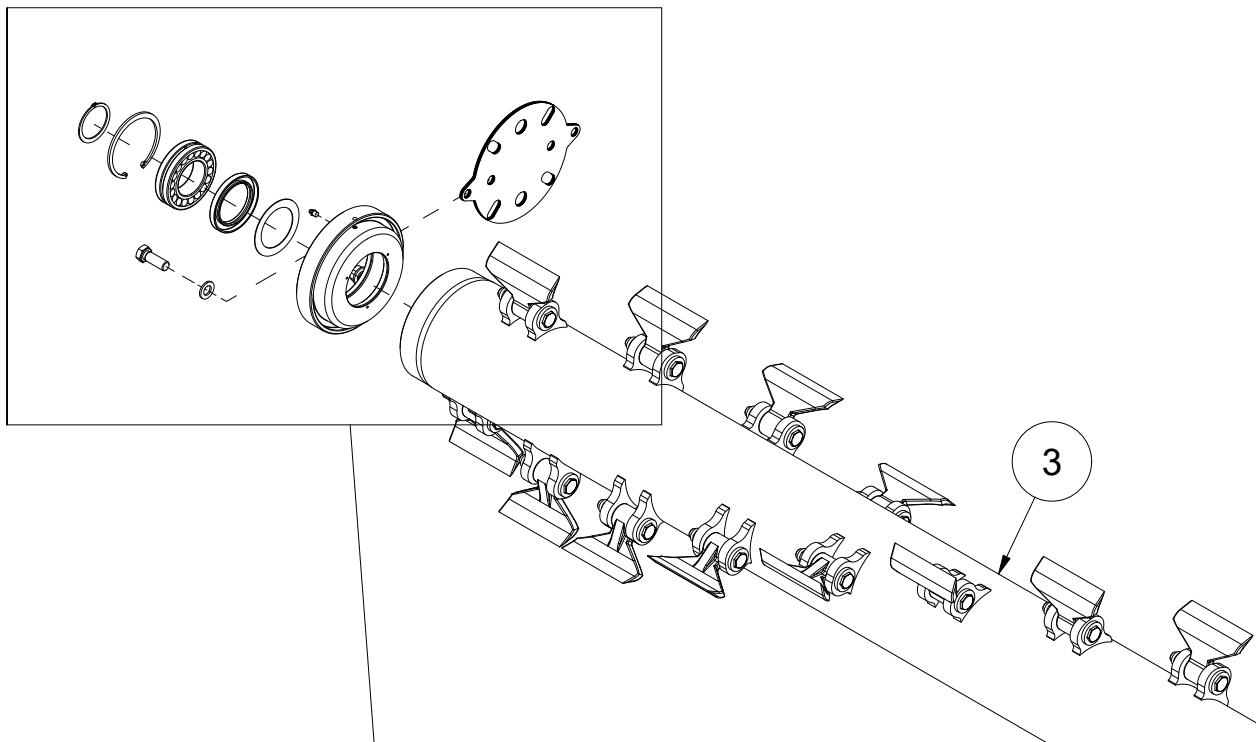

003 Rotor BPK300

Pos	Ant	Artikkelnr	Beskrivelse
1	1	2115175	Passkile 14x9 L50 St DIN 6885A
2	1	2553160	Seegerring A 60x2,0 DIN 471
3	1	27121002	Rotor BP300
4	1	2234157	Simmerring Ø60/90x10
5	2	2234161	Simmerring Ø70/100x10 AS
6	8	2423491	Sekskantskrue M16x45 EIZn 10.9 DIN 933
7	2	2953322	Rullelager 22212.EAW33C3 Ø60/110x28
8	2	27121014	Lagerhus
9	1	27121015	Ring
10	2	27101043	Holdeskive
11	1	27121017	Shims rotor 3 mm
12	1	2478409	Smørenippel Rett M6
13	2	2553310	Seegerring I 110x4,0 DIN 472
14	1	2965390	Remskive 265x5 SPB 3020
15	1	2478407	Smørenippel Rett M8
16	1	2233008	O-ring 8,00x2,00 NBR 70
17	2	2472315	Unbrako sylinderskrue M8x25 EIZn DIN 912
18	1	2965321	Bøsning Ø50 TL3020
19	1	27121031	Shims rotor 2 mm
20	1	27121034	Shims rotor 1 mm
21	1	27121070	Shims rotor 5 mm
22	1	27121069	Shims rotor 4 mm
23	34	2531078	Underlagsskive M16 EIZn DIN 125
24	1	27201089	Smøreadapter feste
25	1	2957752	Ansatsnippel BSP 1/8-GE08LLR, Nut, DPR
26	1	27121072	Smørerør BPK
27	26	2112210	Hammerkniv
28	26	2428502	Sekskantskrue M16x1,5x100 EIZn 10.9 DIN 960
29	26	2482613	Lockingmutter M16x1,5 EIZn DIN 985