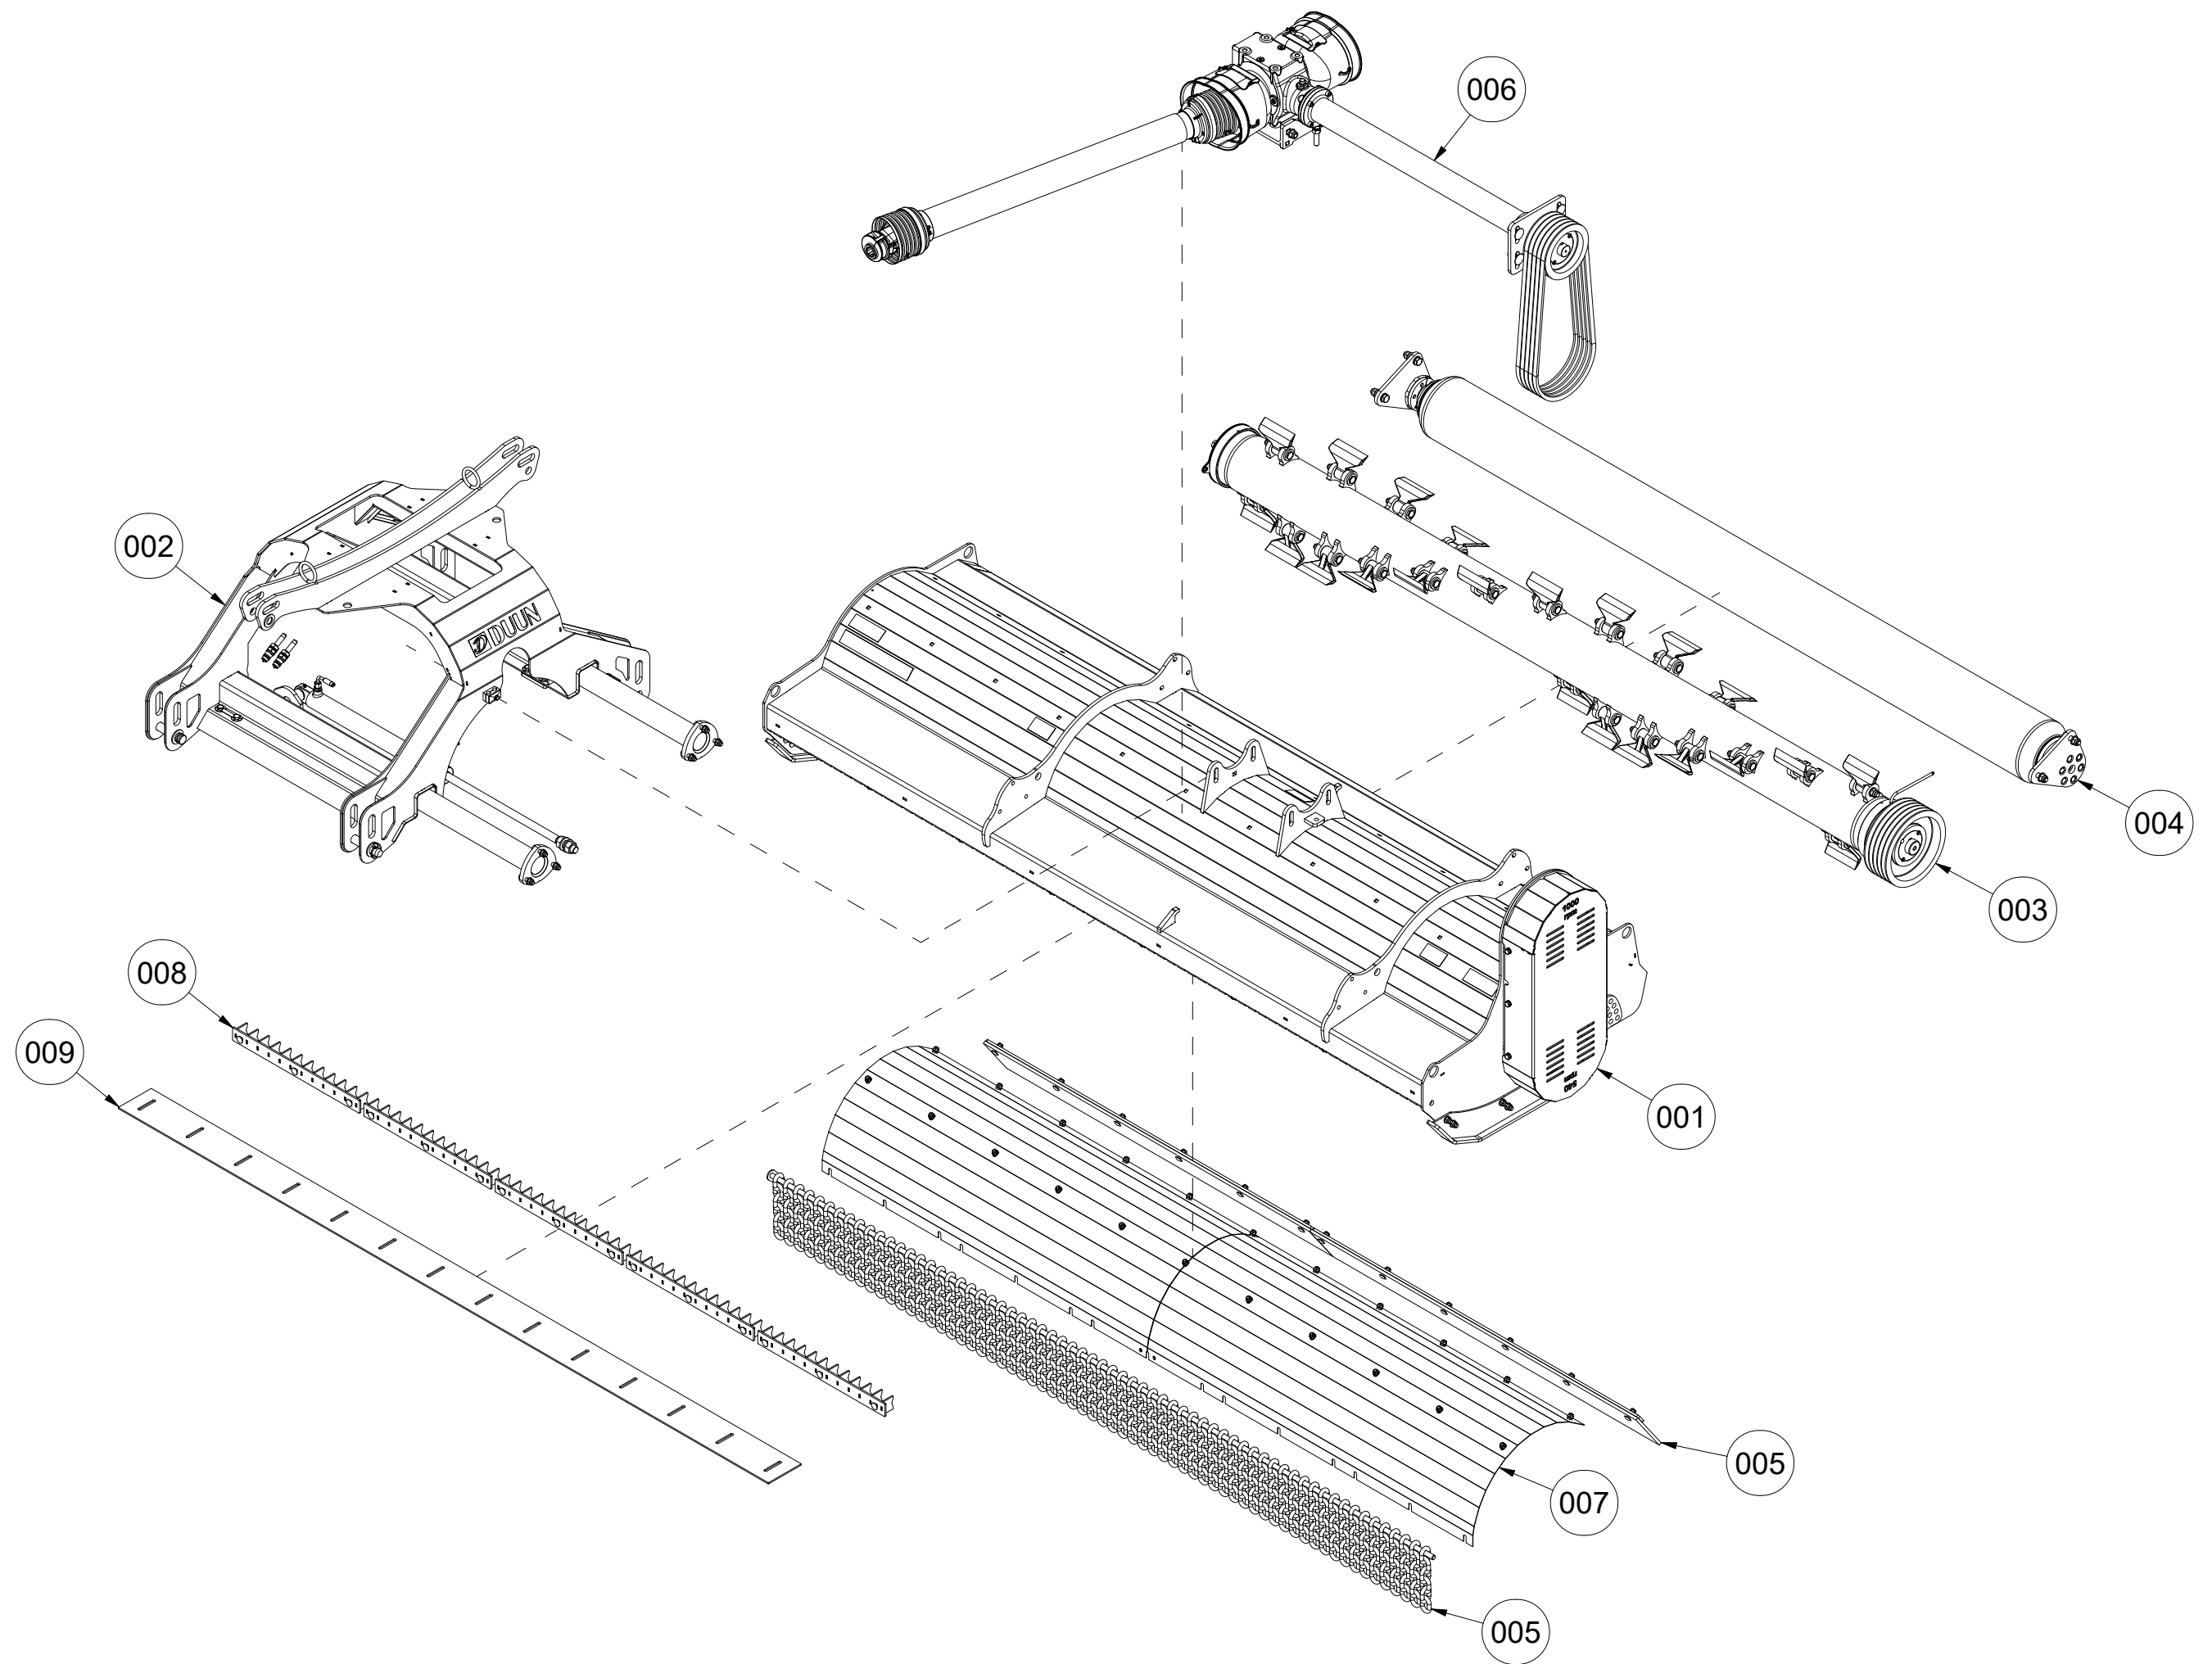

BPK300

Reservedelskatalog

Duun Industrier as
7630 Åsen, Norway
www.duun.no

001 Skrog BPK300

| Pos | Ant | Artikkelnr | Beskrivelse |
|-----|-----|------------|---|
| 1 | 1 | 2935185 | Klebemerke 90x48 Klemfare |
| 2 | 2 | 2935186 | Klebemerke 48x90 Hold avstand |
| 3 | 2 | 2935188 | Klebemerke 135x48 Kuttskader |
| 4 | 6 | 2531060 | Underlagsskive M10 EIZn DIN 125 |
| 5 | 20 | 2534060 | Fjærskive M10 EIZn DIN 127 |
| 6 | 6 | 2422295 | Sekskantskrue M10x20 EIZn 8.8 DIN 933 |
| 7 | 1 | 2935189 | Klebemerke 90x48 Reimstramming |
| 8 | 12 | 2483611 | Lockingmutter M12 EIZn DIN 985 |
| 9 | 12 | 2531069 | Underlagsskive M12 EIZn DIN 125 |
| 10 | 12 | 2344350 | Låseskrue M12x35 EIZn 8.8 DIN 603 |
| 11 | 14 | 2422297 | Sekskantskrue M10x25 EIZn 8.8 DIN 933 |
| 12 | 14 | 2533060 | Karosseriskive M10 EIZn DIN 9021 |
| 13 | 2 | 2935088 | Klebemerke 90x48 Klemfare hånd |
| 14 | 1 | 27131001 | Skrog BPK300 |
| 15 | 2 | 27201025 | Slitesko |
| 16 | 1 | 2935122 | Klebemerke 45x309 Beitepusser 1000 rpm samleskilt |
| 17 | 1 | 2935184 | Klebemerke BPK300 |
| 18 | 1 | 27131014 | Deksel V2 |
| 19 | 1 | 27131015 | Dekkplate |
| 20 | 3 | 2422248 | Sekskantskrue M8x30 EIZn 8.8 DIN 933 |
| 21 | 3 | 2483609 | Lockingmutter M8 EIZn DIN 985 |
| 22 | 6 | 2531047 | Underlagsskive M8 EIZn DIN 125 |