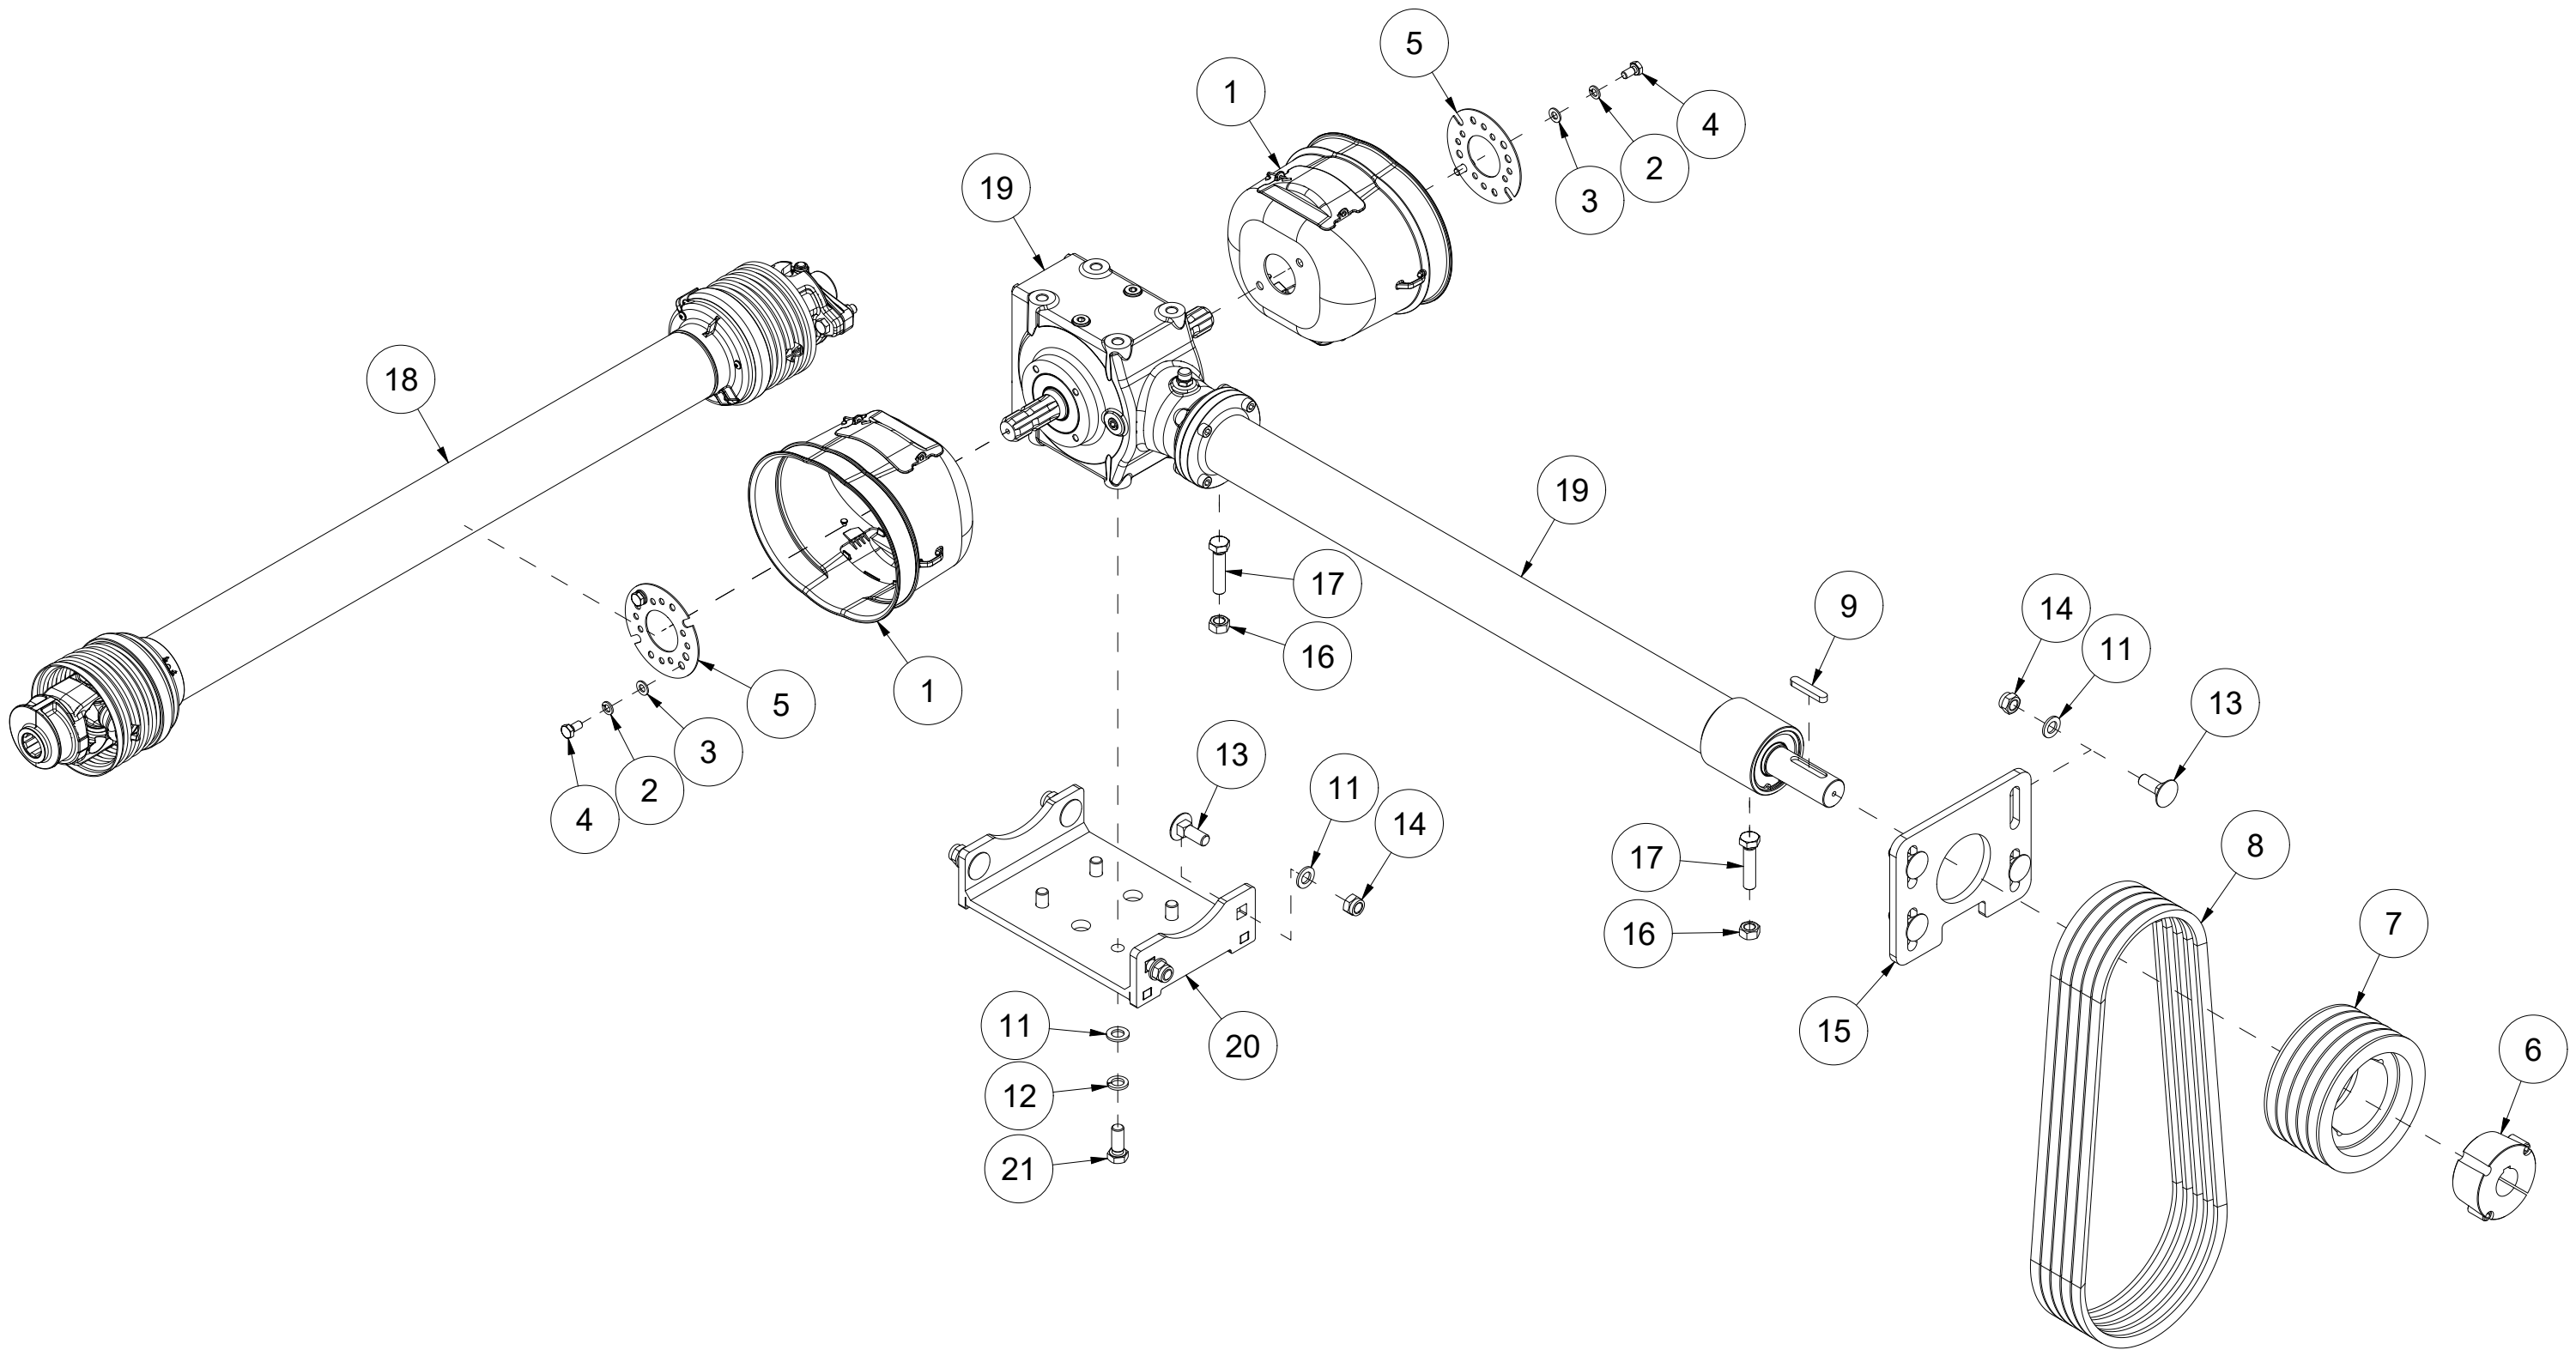

006 Girboks BPK300

Pos	Ant	Artikkelnr	Beskrivelse
1	2	27101027	Vernetrakt
2	4	2534060	Fjærskive M10 EIZn DIN 127
3	4	2531060	Underlagsskive M10 EIZn DIN 125
4	4	2422295	Sekskantskrue M10x20 EIZn 8.8 DIN 933
5	2	31231079	Festeplate for vernetrakt
6	1	2965320	Bøsning Ø40 TL3020
7	1	2965385	Remskive 190x5 SPB 3020
8	5	2965230	Kilrem XPB L1600
9	1	2115164	Passkile 12x8 L63 St DIN 6885A
10	1	27121008	Gjrolje
11	12	2531078	Underlagsskive M16 EIZn DIN 125
12	4	2534078	Fjærskive M16 EIZn DIN 127
13	8	2344491	Låseskrue M16x45 EIZn 8.8 DIN 603
14	8	2483613	Lockingmutter M16 EIZn DIN 985
15	1	27121028	Brakett
16	2	2481613	Sekskantmutter M16 EIZn DIN 934
17	2	2425498	Sekskantskrue M16x70 EIZn 8.8 DIN 933
18	1	2962166	Kraftoverføringsaksel 3/8" L1210
19	1	2961137	Girboks 1:2,58 2x90° med forlenger L1040
20	1	27131010	Brakett
21	4	2422489	Sekskantskrue M16x40 EIZn 8.8 DIN 933