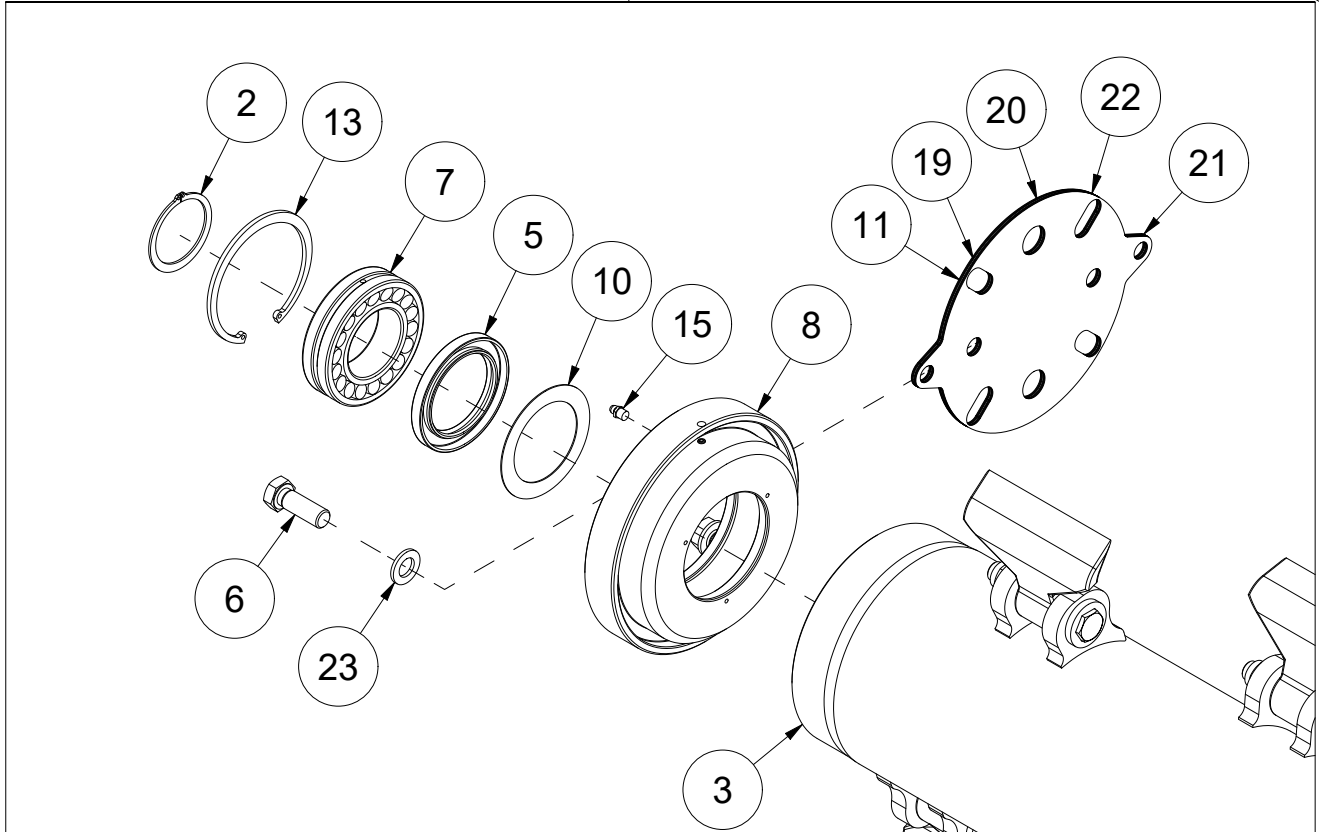

003 Rotor BPK300

Pos	Ant	Artikkelnr	Beskrivelse
1	1	2115175	Passkile 14x9 L50 St DIN 6885A
2	1	2553160	Seegerring A 60x2,0 DIN 471
3	1	27121002	Rotor BP300
4	1	2234157	Simmerring Ø60/90x10
5	2	2234161	Simmerring Ø70/100x10 AS
6	8	2423491	Sekskantskrue M16x45 EIZn 10.9 DIN 933
7	2	2953322	Rullelager 22212.EAW33C3 Ø60/110x28
8	2	27121014	Lagerhus
9	1	27121015	Ring
10	2	27101043	Holdeskive
11	1	27121017	Shims rotor 3 mm
12	1	2478409	Smørenippel Rett M6
13	2	2553310	Seegerring I 110x4,0 DIN 472
14	1	2965390	Remskive 265x5 SPB 3020
15	1	2478407	Smørenippel Rett M8
16	1	2233008	O-ring 8,00x2,00 NBR 70
17	2	2472315	Unbrako sylinderskrue M8x25 EIZn DIN 912
18	1	2965321	Bøsning Ø50 TL3020
19	1	27121031	Shims rotor 2 mm
20	1	27121034	Shims rotor 1 mm
21	1	27121070	Shims rotor 5 mm
22	1	27121069	Shims rotor 4 mm
23	34	2531078	Underlagsskive M16 EIZn DIN 125
24	1	27201089	Smøreadapter feste
25	1	2957752	Ansatsnippel BSP 1/8-GE08LLR, Nut, DPR
26	1	27121072	Smørerør BPK
27	26	2112210	Hammerkniv
28	26	2428502	Sekskantskrue M16x1,5x100 EIZn 10.9 DIN 960
29	26	2482613	Lockingmutter M16x1,5 EIZn DIN 985