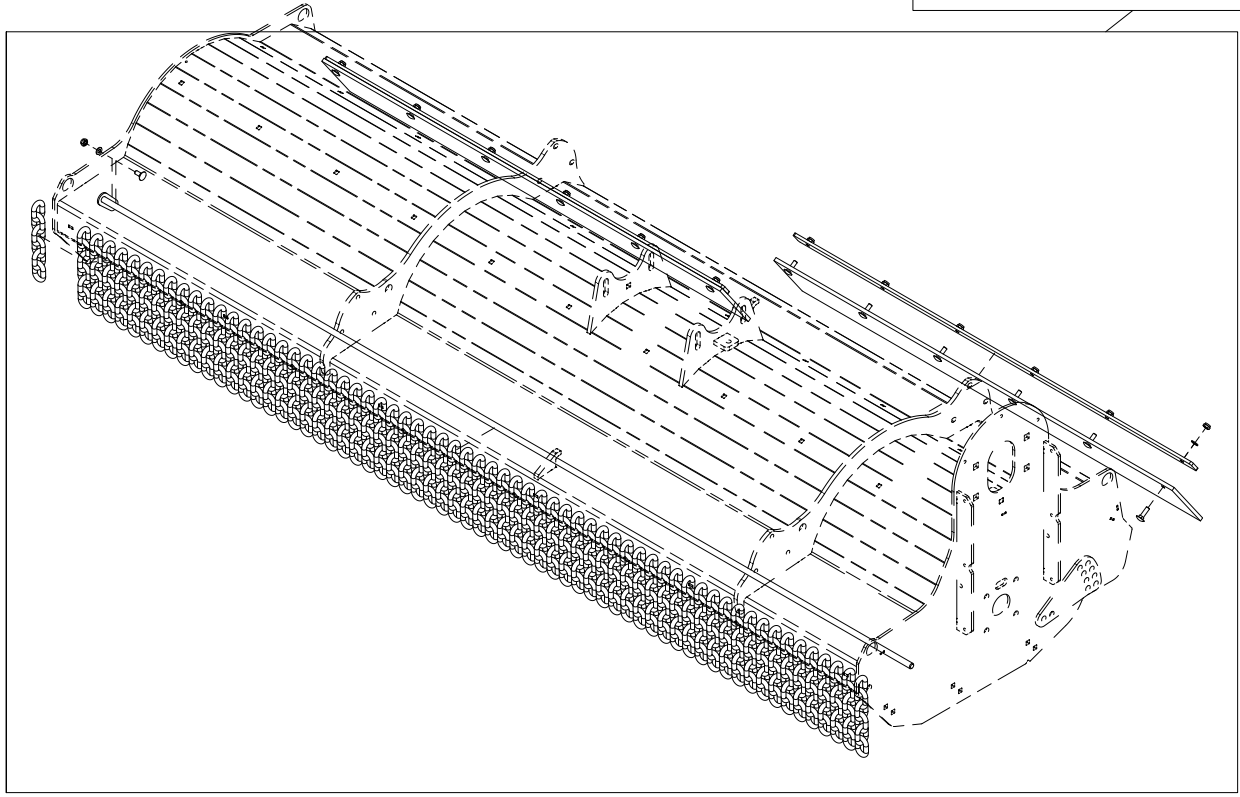

005 Beskyttelse BPK300

Pos	Ant	Artikkelnr	Beskrivelse
1	1	27121011	Stang
2	13	2483610	Lockingmutter M10 EIZn DIN 985
3	13	2531060	Underlagsskive M10 EIZn DIN 125
4	1	2344330	Låseskrue M10x25 EIZn 8.8 DIN 603
5	2	27121036	Festeskinne
6	2	27121019	Gummiplate
7	12	2344332	Låseskrue M10x35 EIZn 8.8 DIN 603
8	65	2555015	Kjetting 6 lenker