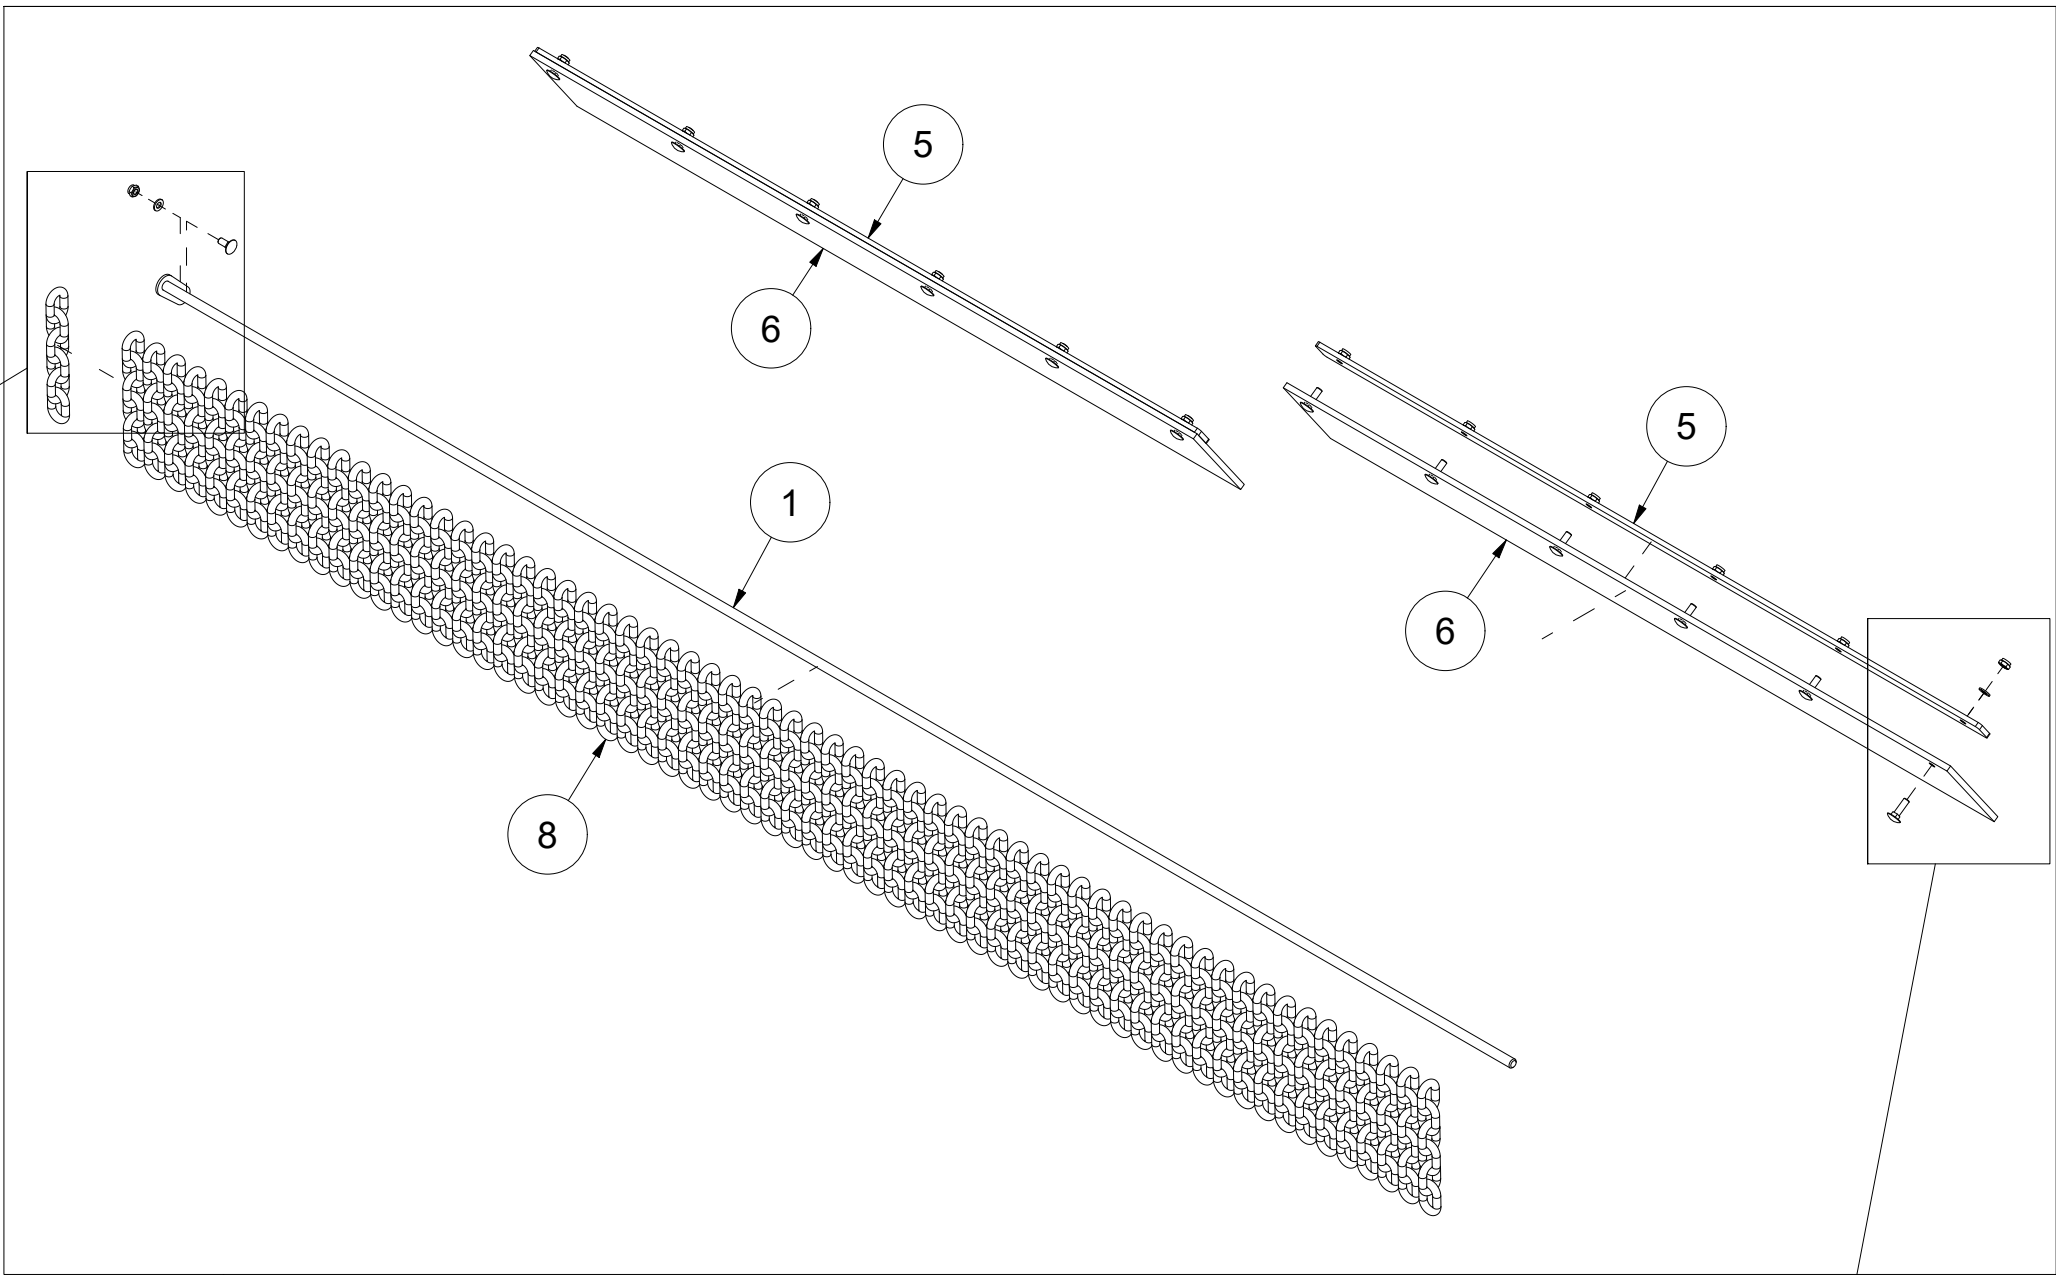

005 Beskyttelse BPK300

Pos	Ant	Artikkelnr	Beskrivelse
1	1	27121011	Stang
2	13	2483610	Lockingmutter M10 EIZn DIN 985
3	13	2531060	Underlagsskive M10 EIZn DIN 125
4	1	2344330	Låseskrue M10x25 EIZn 8.8 DIN 603
5	2	27121036	Festeskinne
6	2	27121019	Gummiplate
7	12	2344332	Låseskrue M10x35 EIZn 8.8 DIN 603
8	65	2555015	Kjetting 6 lenker