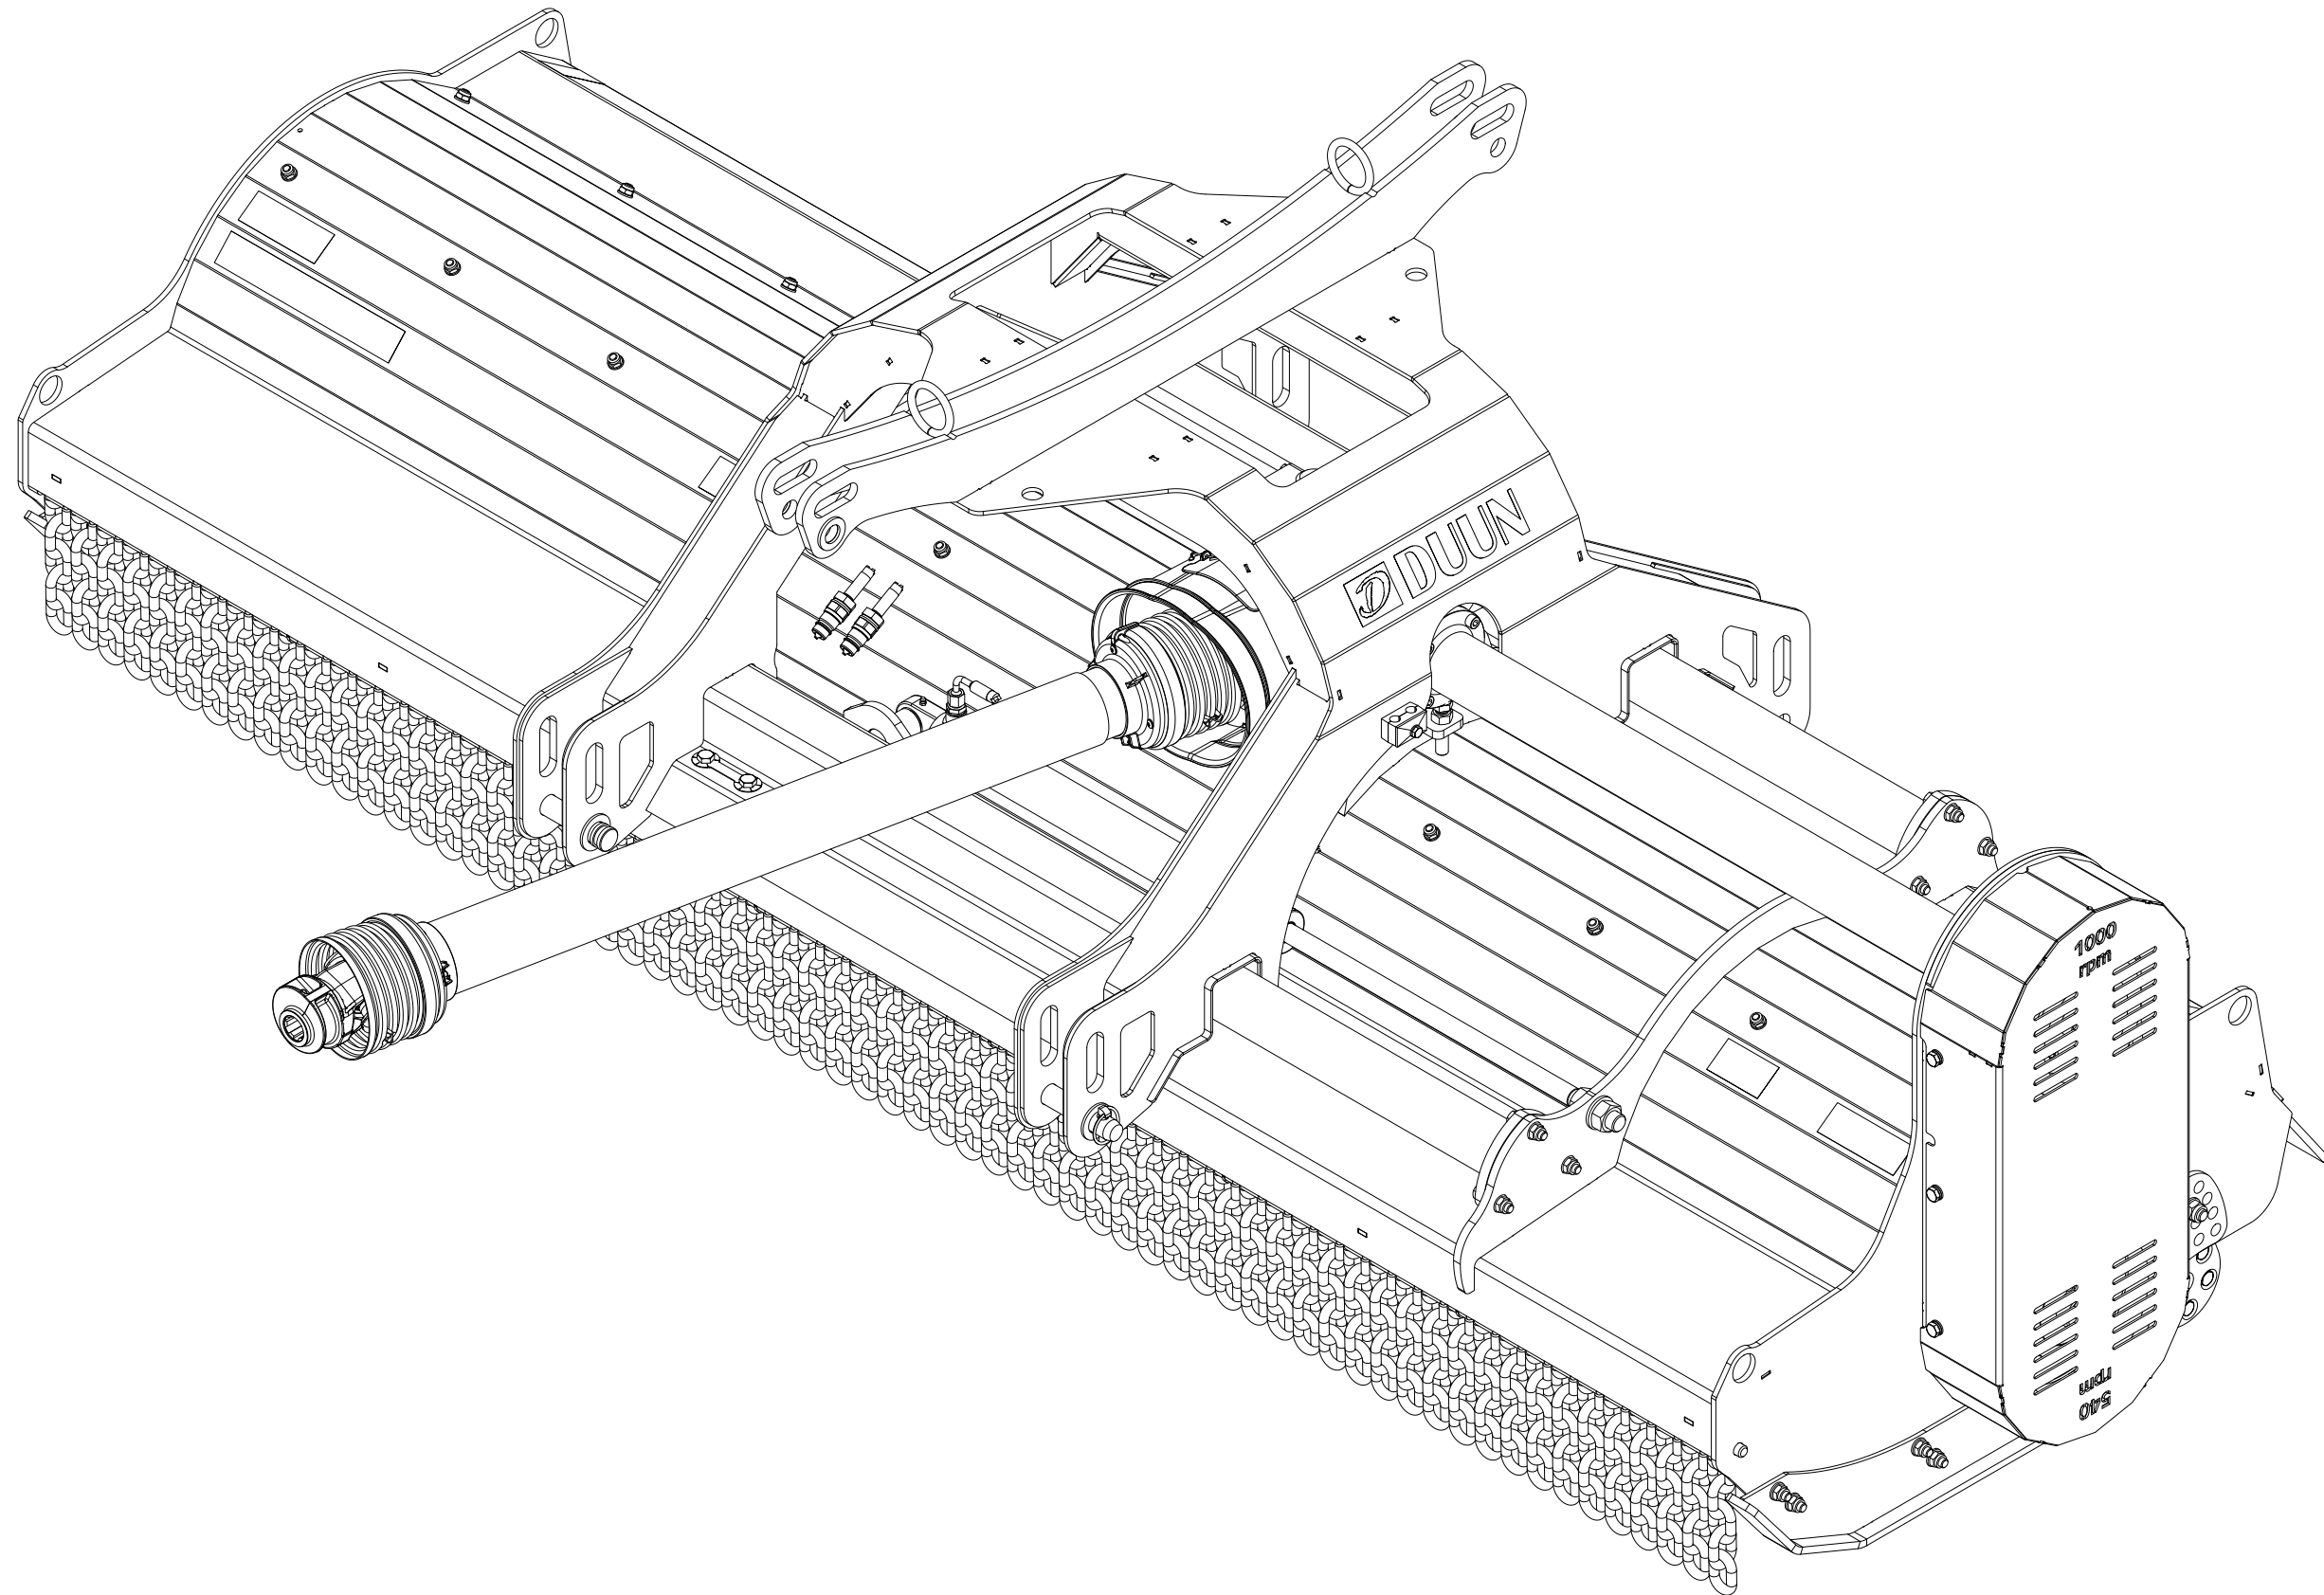

BPK300

Reservedelskatalog

Duun Industrier as
7630 Åsen, Norway
www.duun.no

001 Skrog BPK300

| Pos | Ant | Artikkelnr | Beskrivelse |
|-----|-----|------------|---|
| 1 | 1 | 2935185 | Klebemerke 90x48 Klemfare |
| 2 | 2 | 2935186 | Klebemerke 48x90 Hold avstand |
| 3 | 2 | 2935188 | Klebemerke 135x48 Kuttskader |
| 4 | 6 | 2531060 | Underlagsskive M10 EIZn DIN 125 |
| 5 | 20 | 2534060 | Fjærskive M10 EIZn DIN 127 |
| 6 | 6 | 2422295 | Sekskantskrue M10x20 EIZn 8.8 DIN 933 |
| 7 | 1 | 2935189 | Klebemerke 90x48 Reimstramming |
| 8 | 12 | 2483611 | Lockingmutter M12 EIZn DIN 985 |
| 9 | 12 | 2531069 | Underlagsskive M12 EIZn DIN 125 |
| 10 | 12 | 2344350 | Låseskrue M12x35 EIZn 8.8 DIN 603 |
| 11 | 14 | 2422297 | Sekskantskrue M10x25 EIZn 8.8 DIN 933 |
| 12 | 14 | 2533060 | Karosseriskive M10 EIZn DIN 9021 |
| 13 | 2 | 2935088 | Klebemerke 90x48 Klemfare hånd |
| 14 | 1 | 27131001 | Skrog BPK300 |
| 15 | 2 | 27201025 | Slitesko |
| 16 | 1 | 2935122 | Klebemerke 45x309 Beitepusser 1000 rpm samleskilt |
| 17 | 1 | 2935184 | Klebemerke BPK300 |
| 18 | 1 | 27131014 | Deksel V2 |
| 19 | 1 | 27131015 | Dekkplate |
| 20 | 3 | 2422248 | Sekskantskrue M8x30 EIZn 8.8 DIN 933 |
| 21 | 3 | 2483609 | Lockingmutter M8 EIZn DIN 985 |
| 22 | 6 | 2531047 | Underlagsskive M8 EIZn DIN 125 |