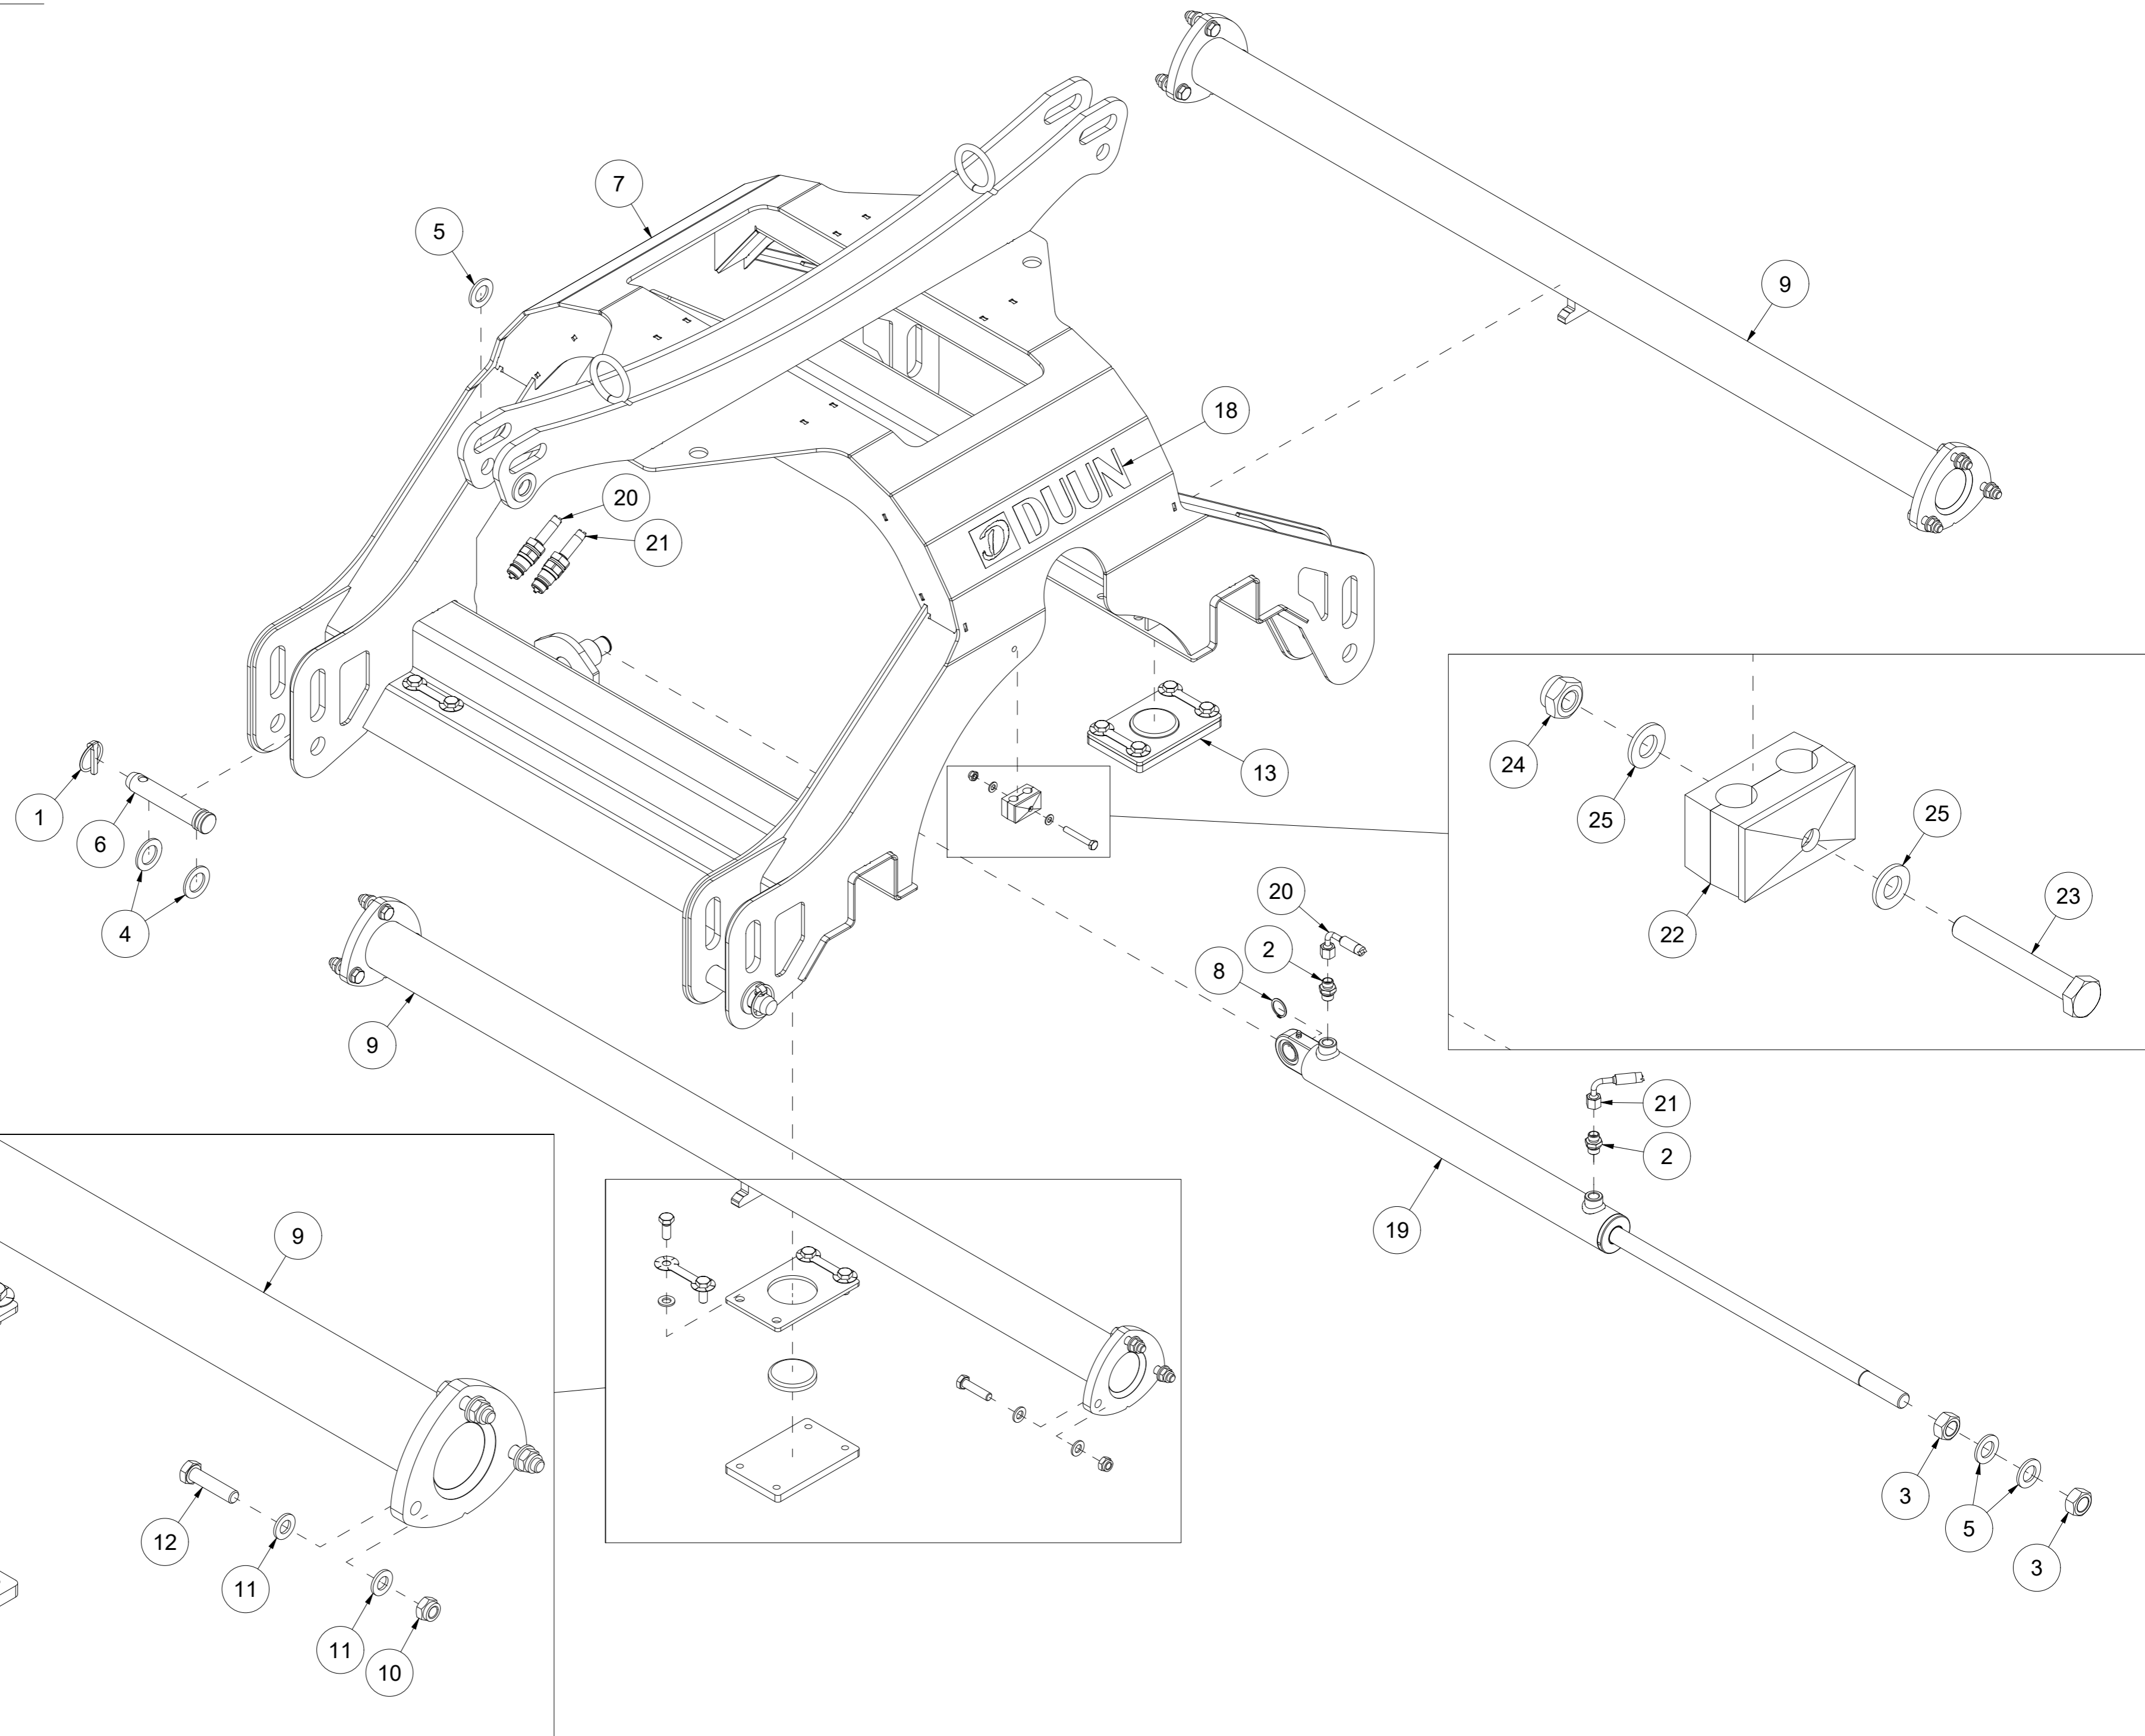

BPK300

Reservedelskatalog

Duun Industrier as
7630 Åsen, Norway
www.duun.no

001 Skrog BPK300

| Pos | Ant | Artikkelnr | Beskrivelse |
|-----|-----|------------|---|
| 1 | 1 | 2935185 | Klebemerke 90x48 Klemfare |
| 2 | 2 | 2935186 | Klebemerke 48x90 Hold avstand |
| 3 | 2 | 2935188 | Klebemerke 135x48 Kuttskader |
| 4 | 6 | 2531060 | Underlagsskive M10 EIZn DIN 125 |
| 5 | 20 | 2534060 | Fjærskive M10 EIZn DIN 127 |
| 6 | 6 | 2422295 | Sekskantskrue M10x20 EIZn 8.8 DIN 933 |
| 7 | 1 | 2935189 | Klebemerke 90x48 Reimstramming |
| 8 | 12 | 2483611 | Lockingmutter M12 EIZn DIN 985 |
| 9 | 12 | 2531069 | Underlagsskive M12 EIZn DIN 125 |
| 10 | 12 | 2344350 | Låseskrue M12x35 EIZn 8.8 DIN 603 |
| 11 | 14 | 2422297 | Sekskantskrue M10x25 EIZn 8.8 DIN 933 |
| 12 | 14 | 2533060 | Karosseriskive M10 EIZn DIN 9021 |
| 13 | 2 | 2935088 | Klebemerke 90x48 Klemfare hånd |
| 14 | 1 | 27131001 | Skrog BPK300 |
| 15 | 2 | 27201025 | Slitesko |
| 16 | 1 | 2935122 | Klebemerke 45x309 Beitepusser 1000 rpm samleskilt |
| 17 | 1 | 2935184 | Klebemerke BPK300 |
| 18 | 1 | 27131014 | Deksel V2 |
| 19 | 1 | 27131015 | Dekkplate |
| 20 | 3 | 2422248 | Sekskantskrue M8x30 EIZn 8.8 DIN 933 |
| 21 | 3 | 2483609 | Lockingmutter M8 EIZn DIN 985 |
| 22 | 6 | 2531047 | Underlagsskive M8 EIZn DIN 125 |