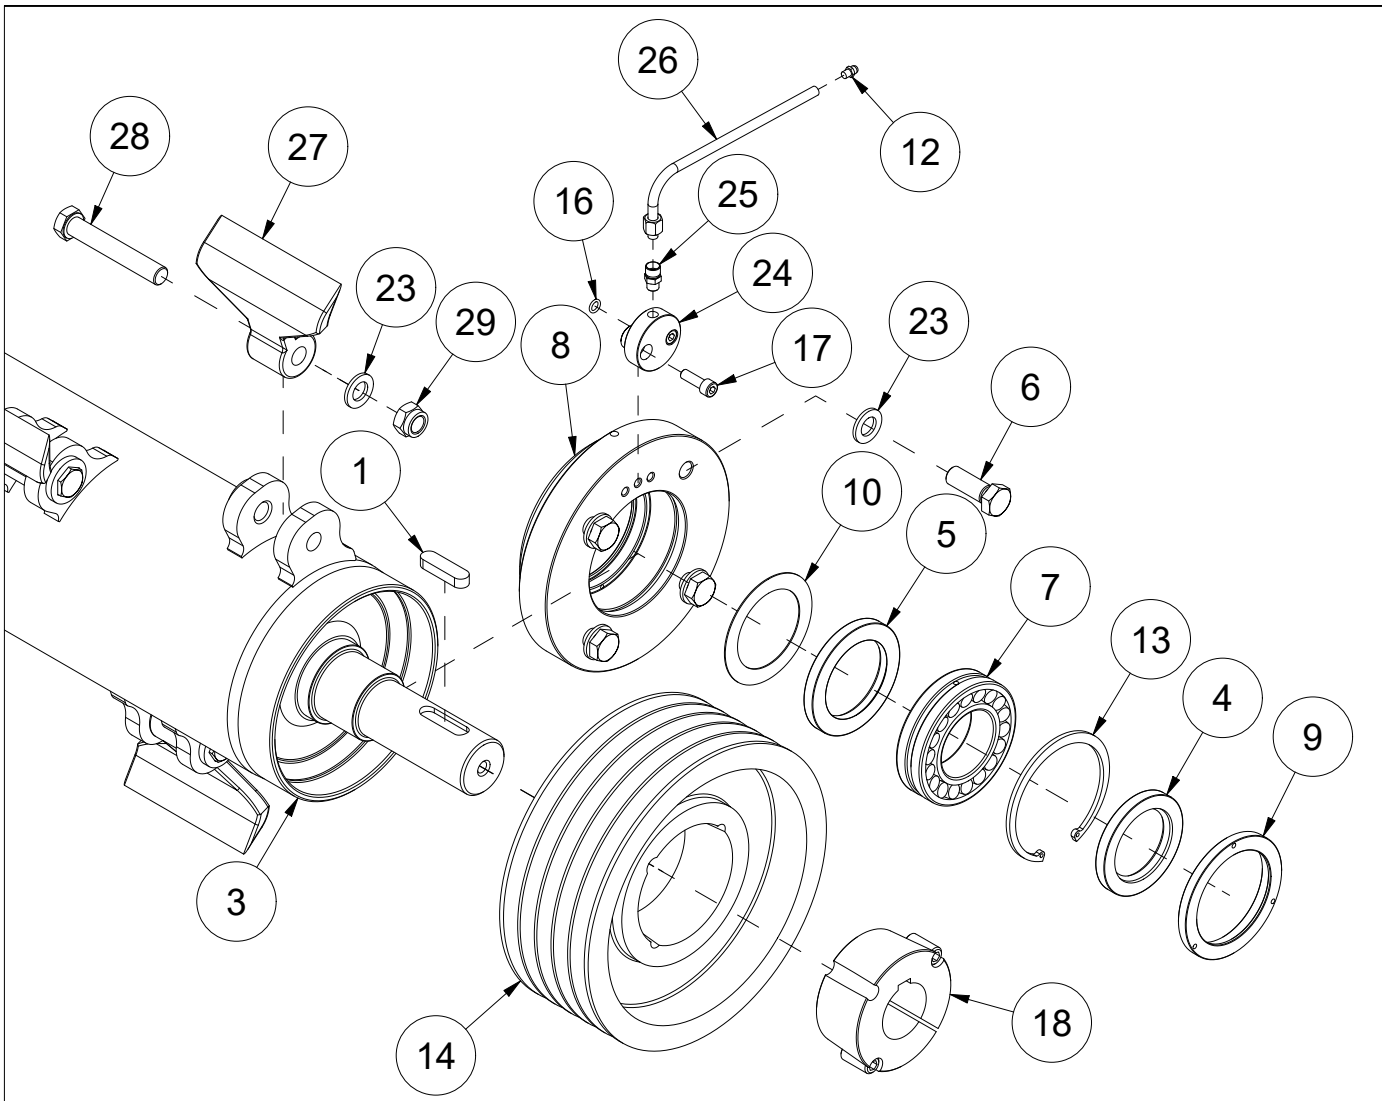

003 Rotor BPK300

Pos	Ant	Artikkelnr	Beskrivelse
1	1	2115175	Passkile 14x9 L50 St DIN 6885A
2	1	2553160	Seegerring A 60x2,0 DIN 471
3	1	27121002	Rotor BP300
4	1	2234157	Simmerring Ø60/90x10
5	2	2234161	Simmerring Ø70/100x10 AS
6	8	2423491	Sekskantskrue M16x45 EIZn 10.9 DIN 933
7	2	2953322	Rullelager 22212.EAW33C3 Ø60/110x28
8	2	27121014	Lagerhus
9	1	27121015	Ring
10	2	27101043	Holdeskive
11	1	27121017	Shims rotor 3 mm
12	1	2478409	Smørenippel Rett M6
13	2	2553310	Seegerring I 110x4,0 DIN 472
14	1	2965390	Remskive 265x5 SPB 3020
15	1	2478407	Smørenippel Rett M8
16	1	2233008	O-ring 8,00x2,00 NBR 70
17	2	2472315	Unbrako sylinderskrue M8x25 EIZn DIN 912
18	1	2965321	Bøsning Ø50 TL3020
19	1	27121031	Shims rotor 2 mm
20	1	27121034	Shims rotor 1 mm
21	1	27121070	Shims rotor 5 mm
22	1	27121069	Shims rotor 4 mm
23	34	2531078	Underlagsskive M16 EIZn DIN 125
24	1	27201089	Smøreadapter feste
25	1	2957752	Ansatsnippel BSP 1/8-GE08LLR, Nut, DPR
26	1	27121072	Smørerør BPK
27	26	2112210	Hammerkniv
28	26	2428502	Sekskantskrue M16x1,5x100 EIZn 10.9 DIN 960
29	26	2482613	Lockingmutter M16x1,5 EIZn DIN 985