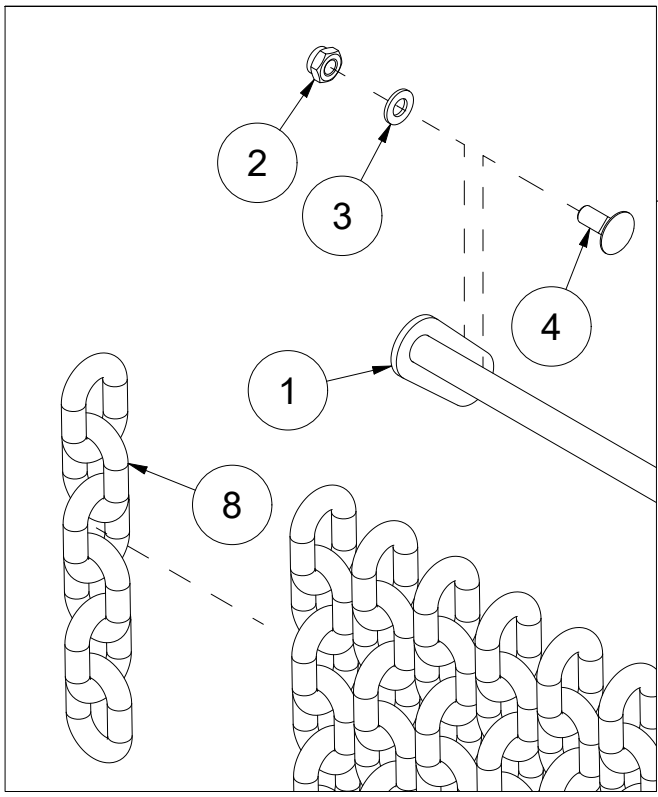

005 Beskyttelse BPK300

Pos	Ant	Artikkelnr	Beskrivelse
1	1	27121011	Stang
2	13	2483610	Lockingmutter M10 EIZn DIN 985
3	13	2531060	Underlagsskive M10 EIZn DIN 125
4	1	2344330	Låseskrue M10x25 EIZn 8.8 DIN 603
5	2	27121036	Festeskinne
6	2	27121019	Gummiplate
7	12	2344332	Låseskrue M10x35 EIZn 8.8 DIN 603
8	65	2555015	Kjetting 6 lenker